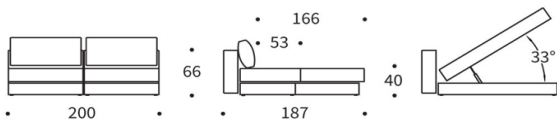

AKELLO SOFA / AKELLO LOUNGER

Sofa mit Schlaffunktion

Matratze	No-Zag-federung, Taschenfederkern mit Kaltschaumauflage
Armlehne	ohne Armlehne oder mit Polsterarmlehne
Stauraum	großer Stauraum in Sofa und Lounger integriert
Bezug	Quersteppung, nicht abnehmbar
Rückenkissen	2 Stück, Bezüge abnehmbar

Sofa ohne Armlehnen
 Liegefläche ca. 140 x 200 cm

Sofa mit Armlehnen
 Liegefläche ca. 140 x 200 cm

Lounger ohne Armlehnen
 Liegefläche ca. 140 x 200 cm

Lounger mit Armlehnen
 Liegefläche ca. 140 x 200 cm