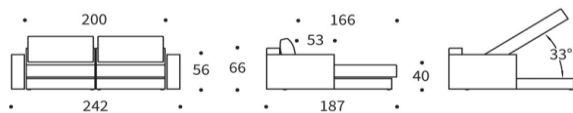

AKELLO SOFA / AKELLO LOUNGER

Sofa mit Schlaffunktion

Matratze	No-Zag-federung, Taschenfederkern mit Kaltschaumauflage
Armlehne	ohne Armlehne oder mit Polsterarmlehne
Stauraum	großer Stauraum in Sofa und Lounger integriert
Bezug	Quersteppung, nicht abnehmbar
Rückenkissen	2 Stück, Bezüge abnehmbar

Sofa ohne Armlehnen
 Liegefläche ca. 140 x 200 cm

Sofa mit Armlehnen
 Liegefläche ca. 140 x 200 cm

Lounger ohne Armlehnen
 Liegefläche ca. 140 x 200 cm

Lounger mit Armlehnen
 Liegefläche ca. 140 x 200 cm