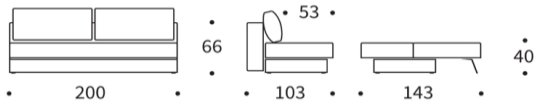

AKELLO SOFA / AKELLO LOUNGER

Sofa mit Schlaffunktion

Matratze	No-Zag-federung, Taschenfederkern mit Kaltschaumauflage
Armlehne	ohne Armlehne oder mit Polsterarmlehne
Stauraum	großer Stauraum in Sofa und Lounger integriert
Bezug	Quersteppung, nicht abnehmbar
Rückenkissen	2 Stück, Bezüge abnehmbar

Sofa ohne Armlehnen
 Liegefläche ca. 140 x 200 cm

Sofa mit Armlehnen
 Liegefläche ca. 140 x 200 cm

Lounger ohne Armlehnen
 Liegefläche ca. 140 x 200 cm

Lounger mit Armlehnen
 Liegefläche ca. 140 x 200 cm