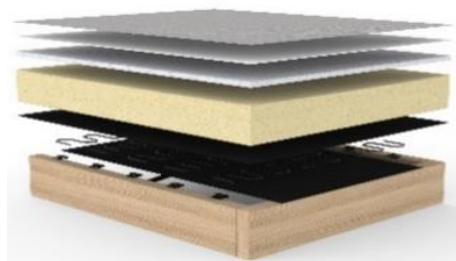

Nackenstütze FLIP
 Höhe + Winkel verstellbar

Stoffwahl für das Schnelllieferprogramm

280 AVELLA
 SAND

281 AVELLA
 PINE GREEN

Seit über 50 Jahren stellt INNOVATION LIVING™ Matratzen her, mit großer Sorgfalt und entsprechendem Qualitätsbewußtsein. Die verarbeiteten Materialien sind schadstofffrei.

Im Sitz und Rücken von AKELLO:

Matratze mit Nosag- Federung und Kaltschaumauflage

Stoffbezug
 Polyesterfilz
 Fillabdeckung
 Kaltschaum
 Polyesterfilz
 No-Zag-Feder
 Polyesterfilz
 Massivholzrahmen

Sie wünschen mehr Schlaf-Komfort?

Werfen Sie einen Blick auf unsere **EXTRAS**:

Der **INNO Topper** für AKELLO ca. 140 x 200 x 5 cm
 Hergestellt aus PU-Schaum, 5 cm stark
 Bezug aus atmungsaktivem Polyestergewebe,
 waschbar bis 60° Celsius