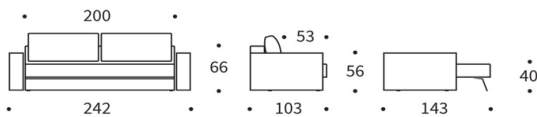

AKELLO SOFA / AKELLO LOUNGER

Sofa mit Schlaffunktion

Matratze	No-Zag-federung, Taschenfederkern mit Kaltschaumauflage
Armlehne	ohne Armlehne oder mit Polsterarmlehne
Stauraum	großer Stauraum in Sofa und Lounger integriert
Bezug	Quersteppung, nicht abnehmbar
Rückenkissen	2 Stück, Bezüge abnehmbar

Sofa ohne Armlehnen
 Liegefläche ca. 140 x 200 cm

Sofa mit Armlehnen
 Liegefläche ca. 140 x 200 cm

Lounger ohne Armlehnen
 Liegefläche ca. 140 x 200 cm

Lounger mit Armlehnen
 Liegefläche ca. 140 x 200 cm