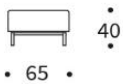

BIFROST Sofa
mattress size
appr. 155 x 200 cm

CASSIUS Ottoman
size
appr. 65 x 65 cm

Nackenstütze FLIP
Höhe + Winkel verstellbar

Fabrics in stock

528-MIXED-DANCE
BLUE

563-TWIST
CHAROAL

587-PHOBOS
MOCHA